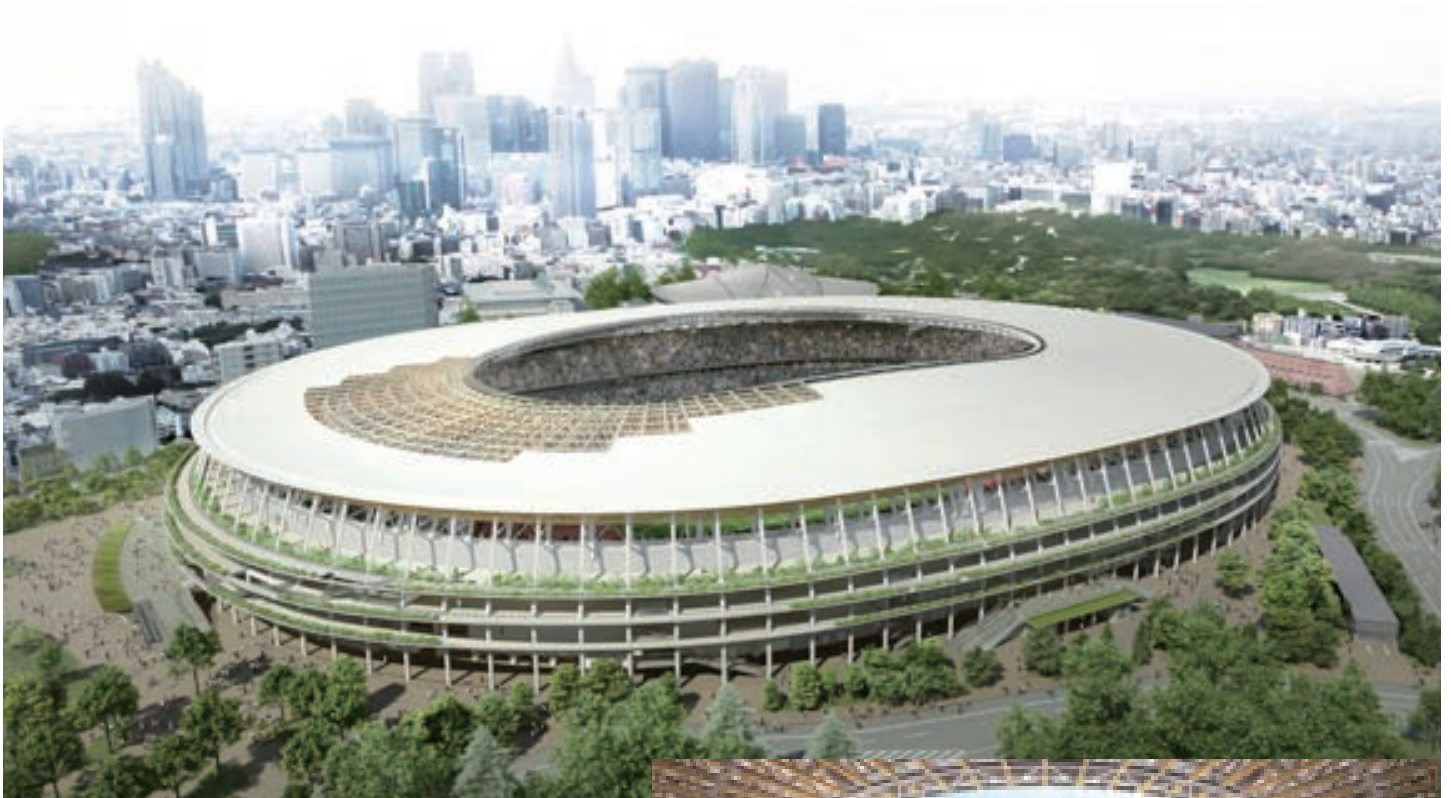

Dogs and cats bus

■王国内シャトルバス

Postcard Handkerchief,

Drinking fountains

■完成品/オートマチック給水

Souvenir goods.

オリジナルキャラクターデザイン採用による王国オリジナルお土産グッズ

多機能トイレ用自動ドアスイッチ